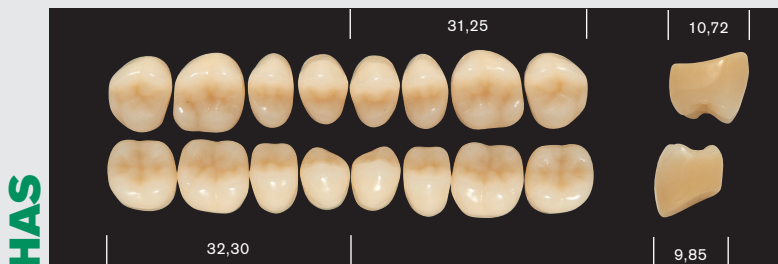

Disponible en coloración A1-D4.

DEUTSCH

Die **Major Plus HA**, Multilayer Kunststoffzähne, eine Evolution der Erforschung anatomischer Kauflächen, um den modernen und immer höheren Anforderungen im prothetischen Bereich gerecht zu werden.

Major Plus HA garantiert dem Anwender eine extrem einfache Aufstellung dank der hohen Funktionalität der 25° Höckerneigungsprofile.

Entwickelt, um dem höchsten ästhetischen Standard zu entsprechen.

Drei neue Backenzahnformen: **HAS** - small, **HAM** - medium, **HAL** - large, erweitern das bereits am Markt verfügbare Angebot an Backenzahnformen.

Kombinierbar mit allen Major Plus-Frontzahnformen.

Verfügbar in der Farbskala A1-D4.

HASSMALL

HAMMEDIUM

HALLARGE

HA MAJOR PLUS[®]