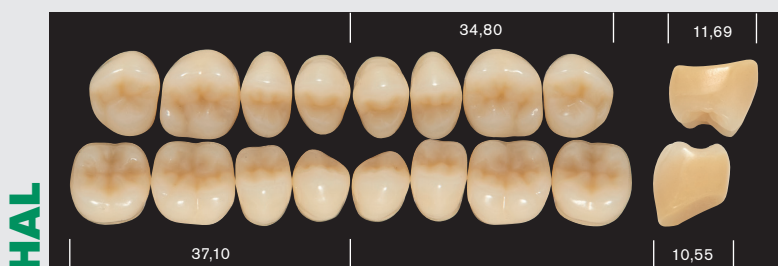

Major Plus HA garantiert dem Anwender eine extrem einfache Aufstellung dank der hohen Funktionalität der 25° Höckerneigungsprofile.

Entwickelt, um dem höchsten ästhetischen Standard zu entsprechen.

Drei neue Backenzahnformen: **HAS** - small, **HAM** - medium, **HAL** - large, erweitern das bereits am Markt verfügbare Angebot an Backenzahnformen.

Kombinierbar mit allen Major Plus-Frontzahnformen.

Verfügbar in der Farbskala A1-D4.

HASSMALL

HAMMEDIUM

HALLARGE

HA MAJOR PLUS[®]